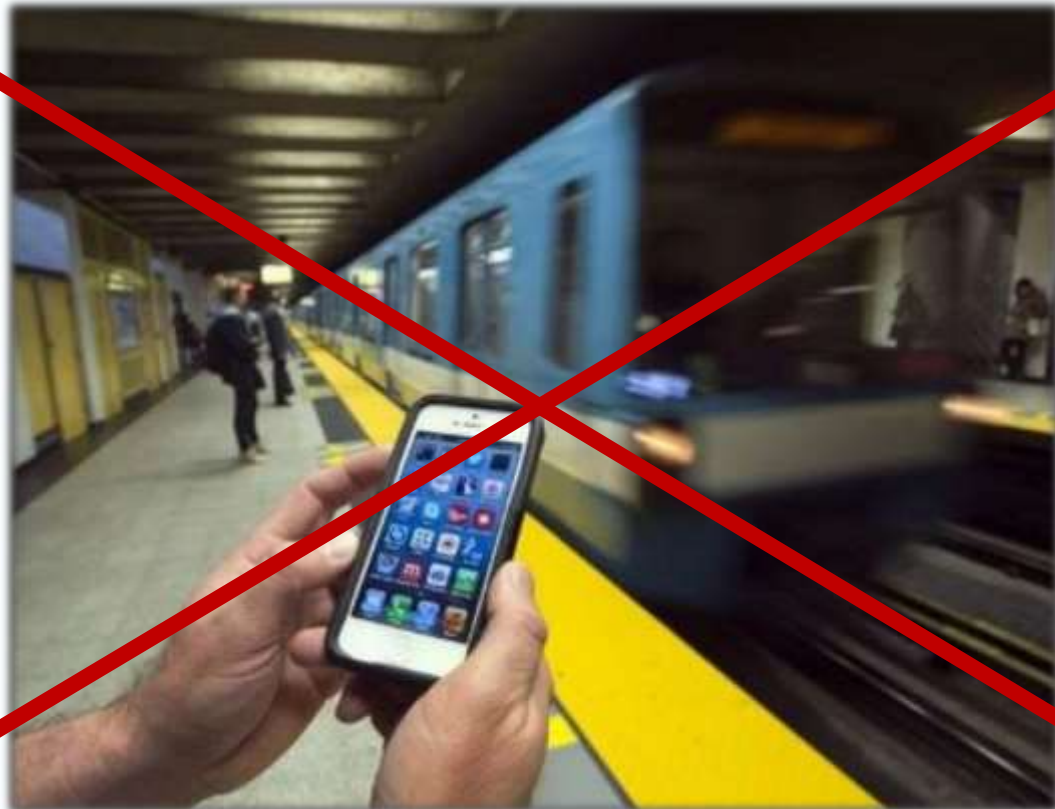

Для работы на Образовательном портале необходимо **техническое устройство с выходом в Интернет.**

Лучше, если это будет стационарный компьютер или ноутбук, сидя за которым Вы могли бы, пусть даже непродолжительное время, поработать в тишине.

Конечно, изучение материалов с **телефона** в метро по дороге на работу – тоже вариант, но мы Вам его крайне **не рекомендуем**.

Все-таки, **посторонние шумы**
очень **вредят** «глубокому
погружению» в тему.