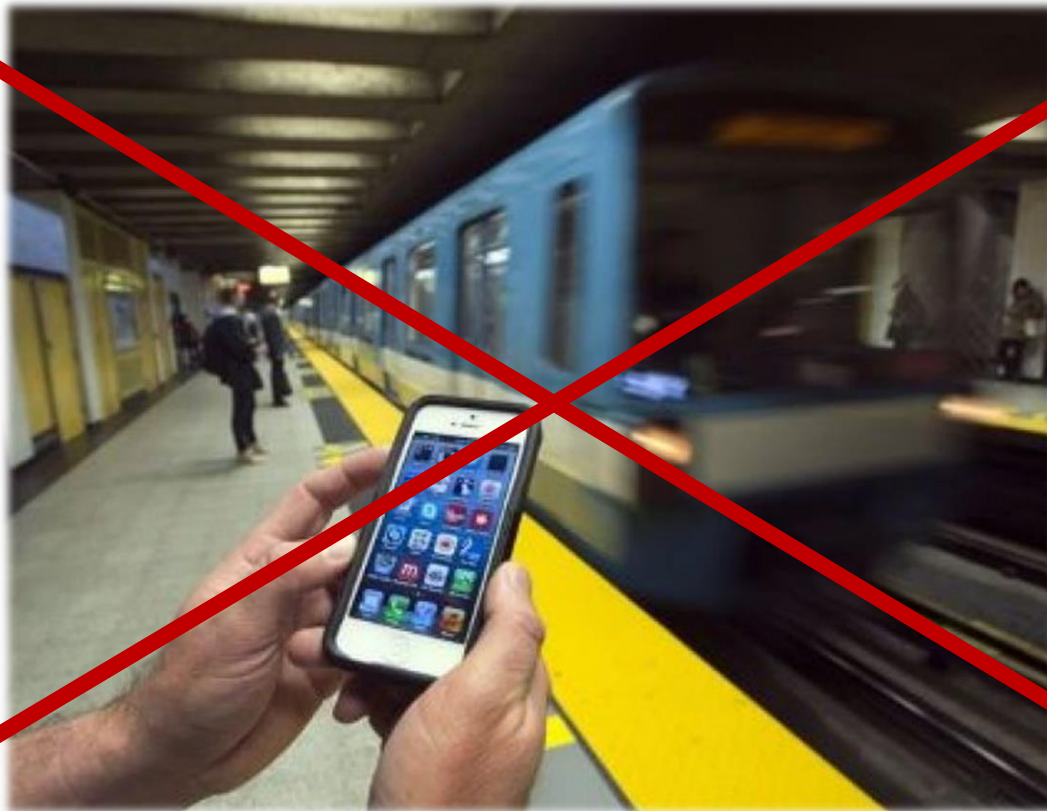

Для работы на Образовательном портале необходимо **техническое устройство с выходом в Интернет.**

Лучше, если это будет **стационарный компьютер** или **ноутбук**, сидя за которым Вы могли бы, пусть даже непродолжительное время, поработать в тишине.

Конечно, изучение материалов с телефона в метро по дороге на работу – тоже вариант, но мы Вам его крайне не рекомендуем.

Все-таки, **посторонние шумы** очень **вредят** «глубокому погружению» в тему.

Для открытия материалов сайта необходим **браузер** (Google Chrome, Яндекс Браузер, Mozilla Firefox, Internet Explorer, Opera, Apple Safari, Maxthon и т. п.)