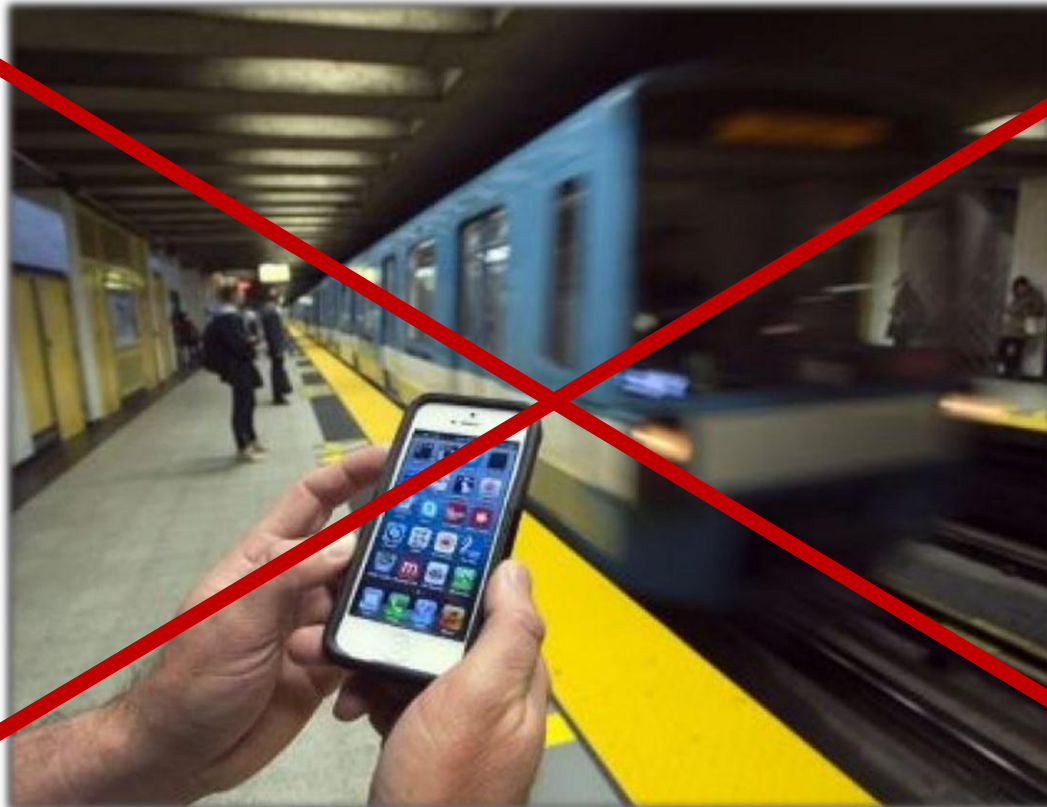

Для работы на Образовательном портале необходимо **техническое устройство с выходом в Интернет.**

Лучше, если это будет **стационарный компьютер** или **ноутбук**, сидя за которым Вы могли бы, пусть даже непродолжительное время, поработать в тишине.

Конечно, изучение материалов с телефона в метро по дороге на работу – тоже вариант, но мы Вам его крайне **не рекомендуем**.

Все-таки, **посторонние шумы** очень **вредят** «глубокому погружению» в тему.